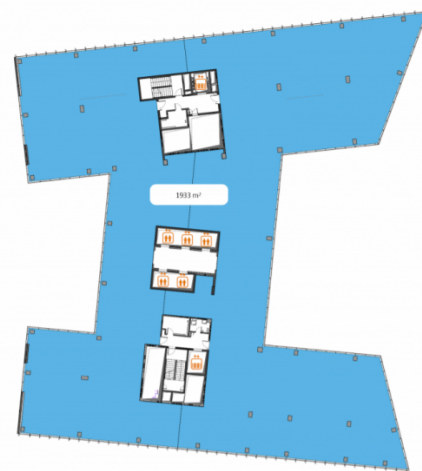

Spark B

Warszawa, Wola, Al. Solidarności 171

Informacje o budynku | Building information

Status budynku Building status	Istniejący Existing
Rok budowy Year of construction	2019
Powierzchnia wspólna Common space	5,00 %
Współczynnik miejsc parkingowych Parking ratio	1 / 120 m ²
Całkowita powierzchnia budynku Total building area	17 800 m ²

Plan piętra | Floor plan

Dostępna powierzchnia | Available space

Piętro Floor	Powierzchnia wolna Vacant space	Czynsz Rent	Dostępność Availability
1	prosimy o kontakt please contact us	prosimy o kontakt please contact us	prosimy o kontakt please contact us
7	prosimy o kontakt please contact us	prosimy o kontakt please contact us	prosimy o kontakt please contact us
9	prosimy o kontakt please contact us	prosimy o kontakt please contact us	prosimy o kontakt please contact us
Razem Total	po zalogowaniu after login		